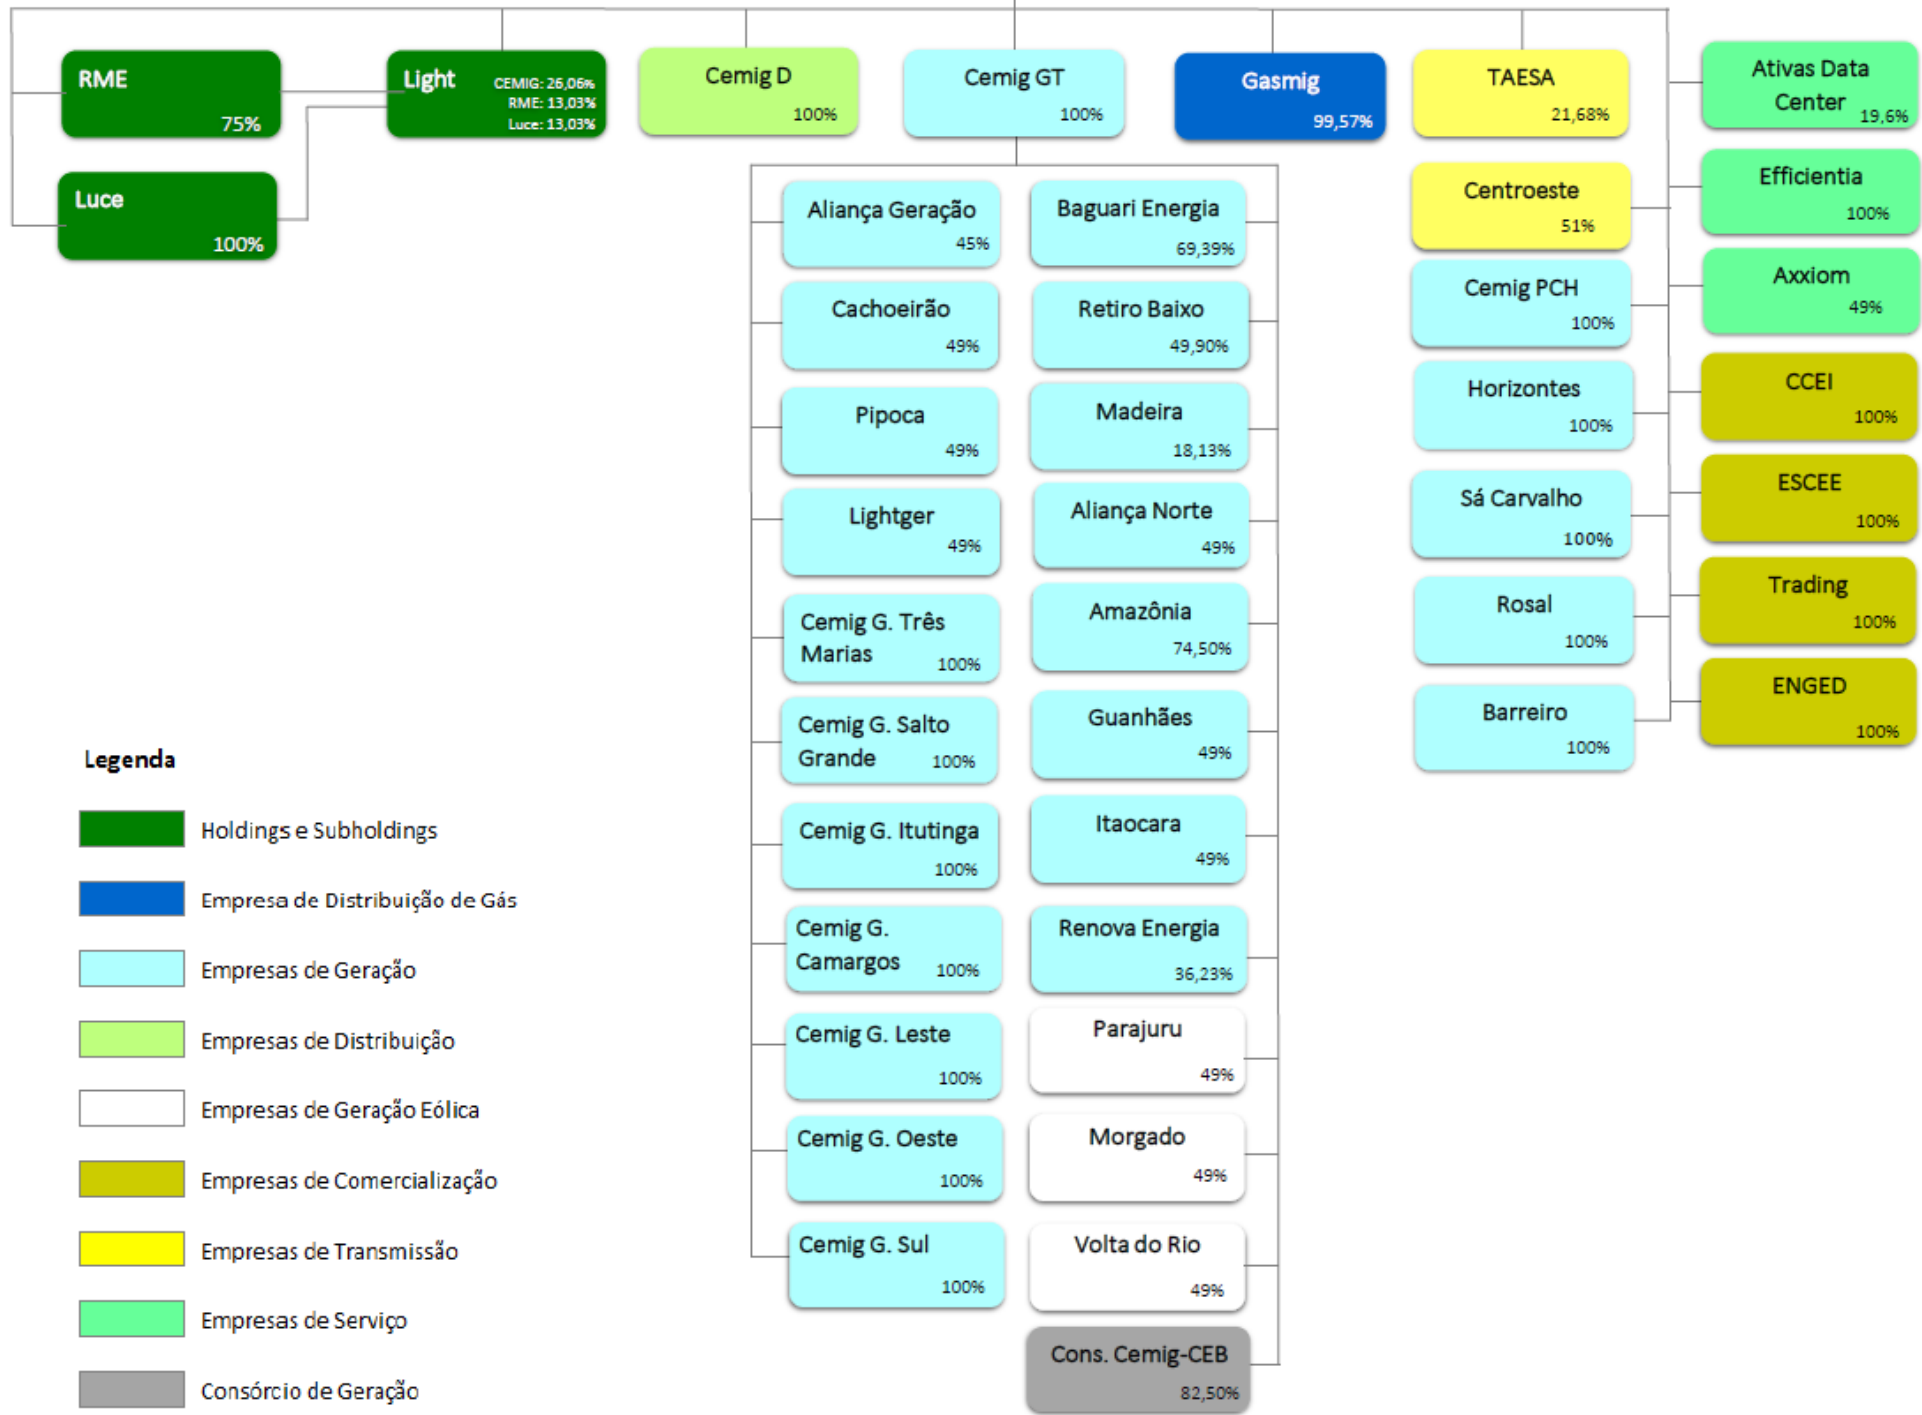

# Companhia Energética de Minas Gerais

Posição em 02 de abril de 2018

## Legenda

- Holdings e Subholdings
- Empresa de Distribuição de Gás
- Empresas de Geração
- Empresas de Distribuição
- Empresas de Geração Eólica
- Empresas de Comercialização
- Empresas de Transmissão
- Empresas de Serviço
- Consórcio de Geração