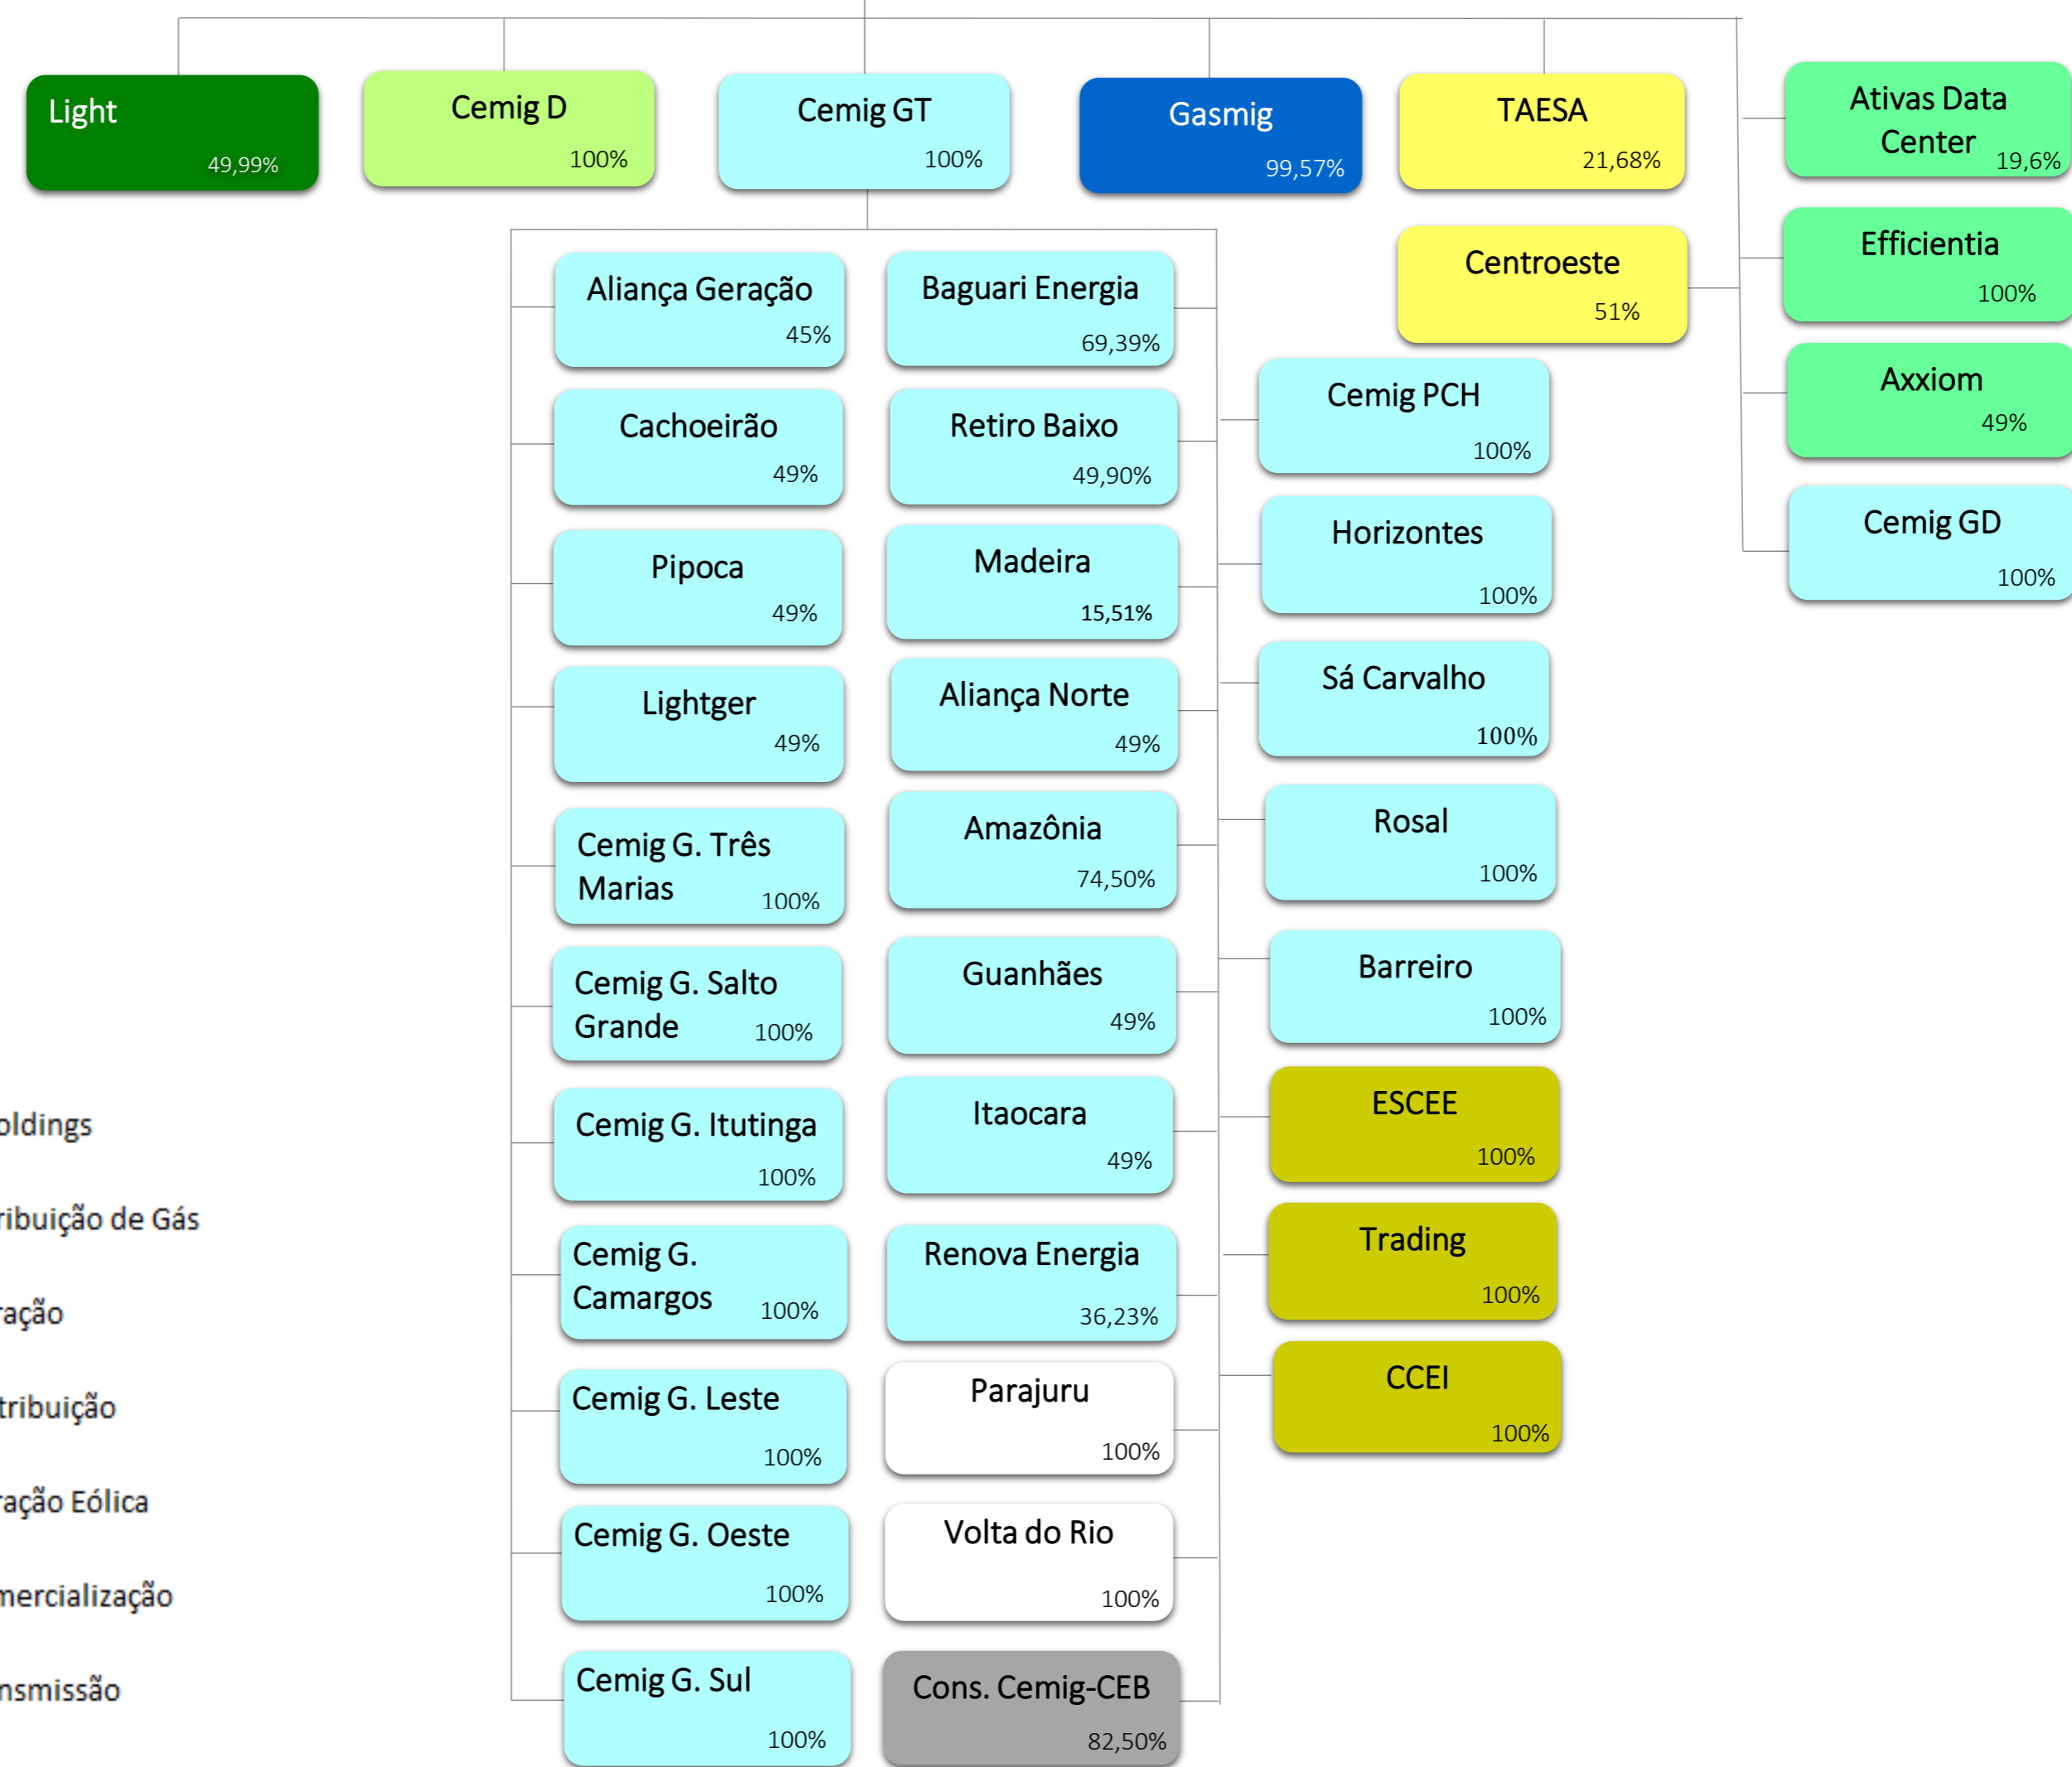

Companhia Energética de Minas Gerais

Posição em 30 de junho de 2019

Legenda

- Holdings e Subholdings
- Empresa de Distribuição de Gás
- Empresas de Geração
- Empresas de Distribuição
- Empresas de Geração Eólica
- Empresas de Comercialização
- Empresas de Transmissão
- Empresas de Serviço
- Consórcio de Geração